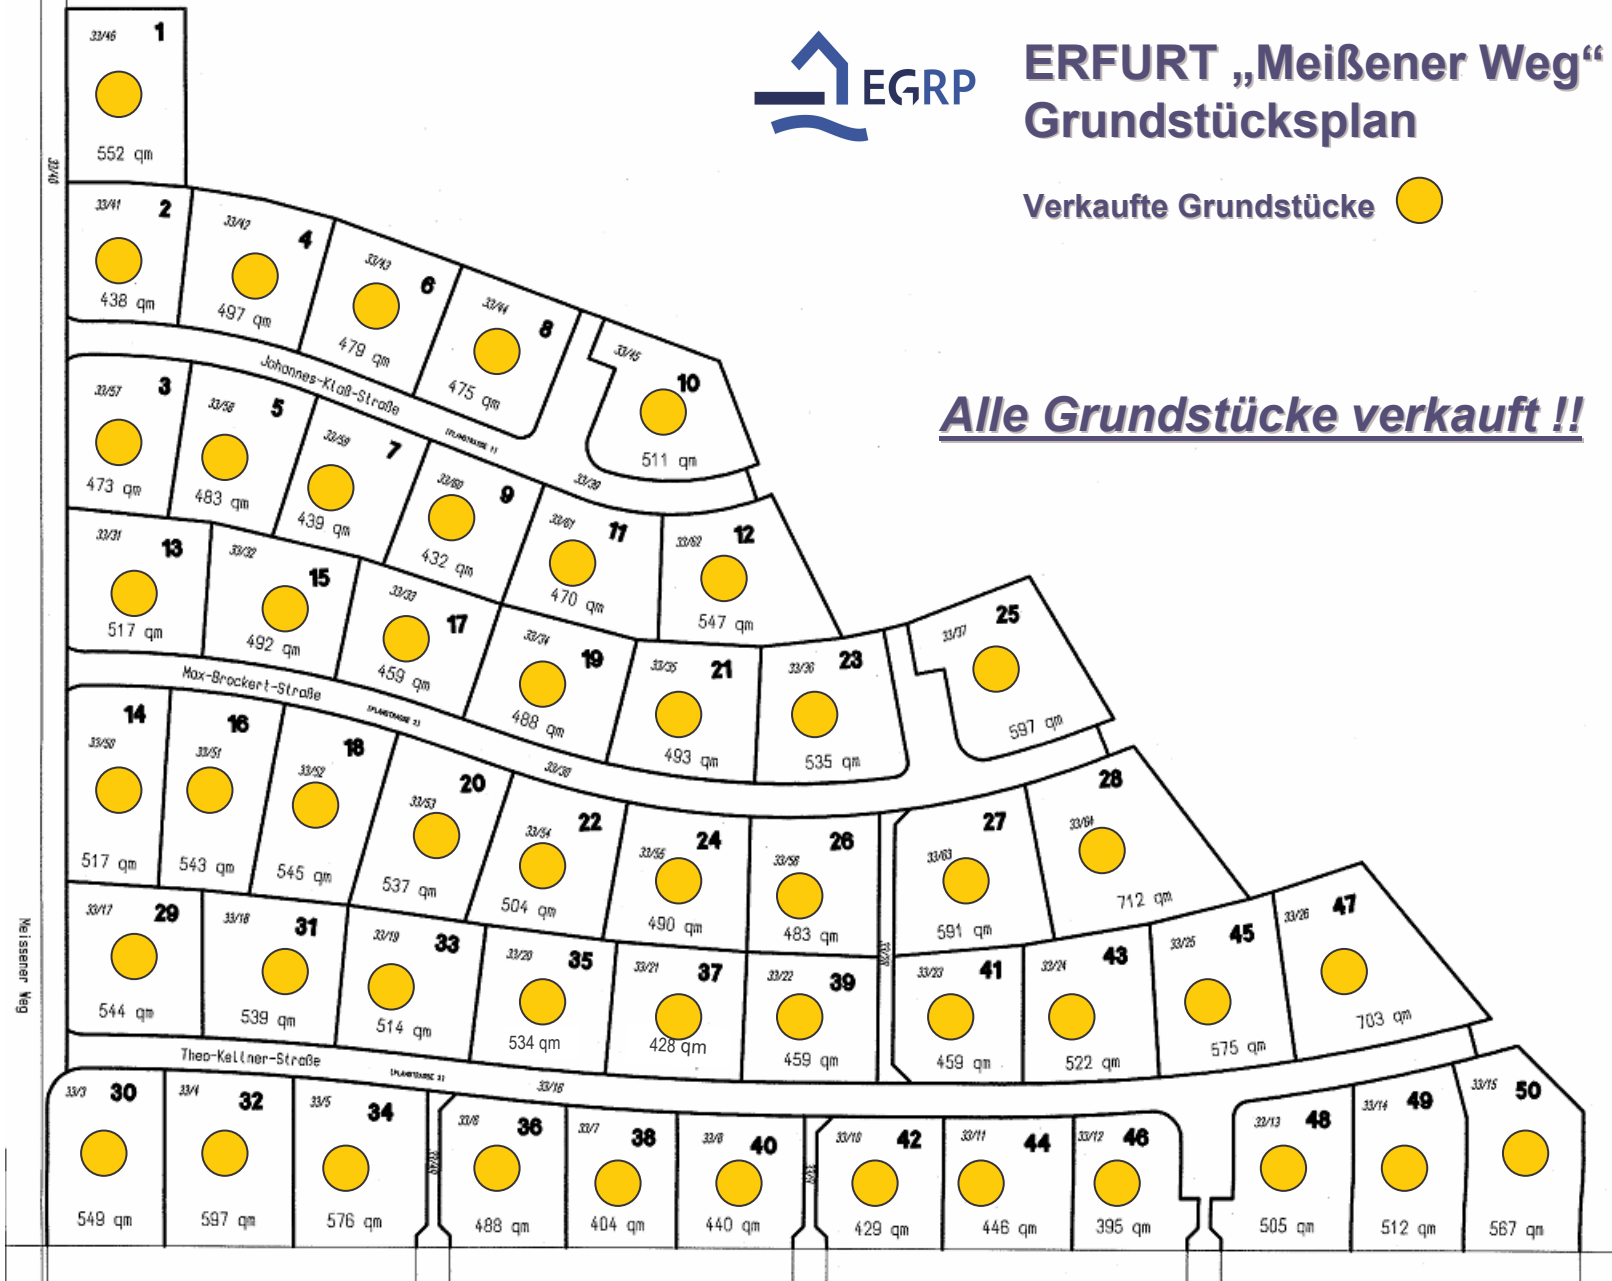

# ERFURT „Meißener Weg“ Grundstücksplan

Verkaufte Grundstücke 

**Alle Grundstücke verkauft !!**

Sachstand: 06.06.12